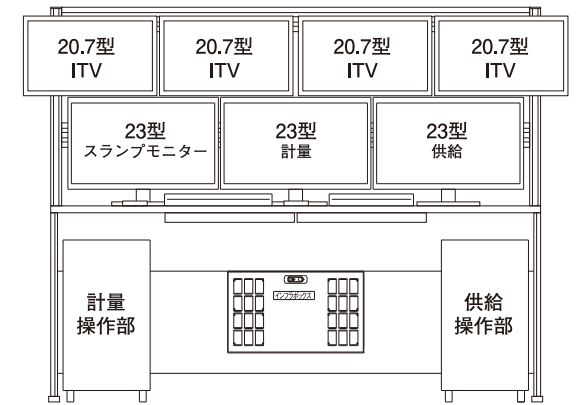

# ハイグレード計量操作盤 LIBRA α+

## ■仕様・構成

●モニターアーム仕様

### ◎デスク仕様

1. デスク幅(10種類)標準はW1800  
W1000, W1200, W1400, W1500, W1600  
W1800, W2000, W2400, W2800, W3000
2. デスク色(色選択可能)  
(1) デスク本体 4色 (2) デスク天板 7色