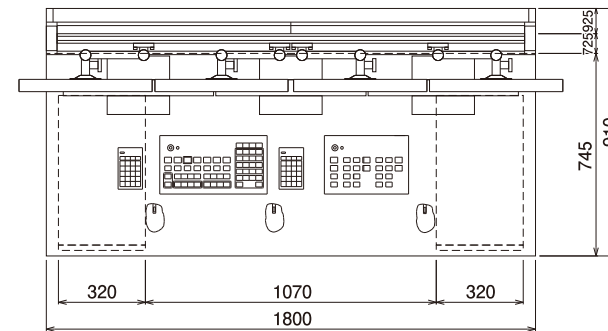

# ハイグレード計量操作盤 LIBRA α+

## ■仕様・構成

●モニターアーム仕様

### ◎デスク仕様

1. デスク幅(10種類)標準はW1800  
W1000, W1200, W1400, W1500, W1600  
W1800, W2000, W2400, W2800, W3000
2. デスク色(色選択可能)  
(1) デスク本体 4色 (2) デスク天板 7色

## ■LIBRA α+基本主仕様

操作部	キャスタ付自立式ボックス
(操作室側)	W:320 H:590(キャスタ高さ45含む) D:570
制御部	自立式ボックス
(計量室側)	W:750 H:1300(基台高さ200含む) D:450
制御方式	産業用コンピュータ+マイコン式ボードコンピュータ
記憶媒体	C:Solid State Drive D:コンパクトフラッシュメモリーカード
計量器入力数	標準8計量器(オプション16計量器まで)
材料数	標準24材料(オプション32材料まで)
計量器センサ	ロードセル式(3天吊り、1点吊り)
表示部	23インチワイドカラー液晶表示
操作方式	専用スイッチボックス/マウス/キーボード アシスタントスイッチ(画面スイッチ;マウス操作)
出荷予約	5車分(予約1・2欄に現場名表示;出荷管理装置からの受信表示)
配合番号	英数or数字 10桁
配合ファイル	9ファイル×10000件