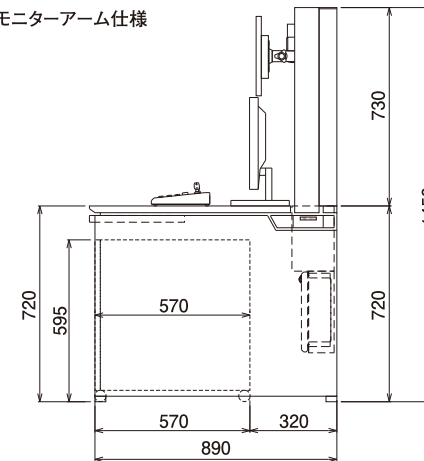

# ハイグレード計量操作盤 LIBRA α+

## ■仕様・構成

●モニターアーム仕様

### ◎デスク仕様

1. デスク幅(10種類)標準はW1800  
W1000, W1200, W1400, W1500, W1600  
W1800, W2000, W2400, W2800, W3000
2. デスク色(色選択可能)  
(1) デスク本体 4色 (2) デスク天板 7色

## ■LIBRA α+基本主仕様

操作部	キャスタ付自立式ボックス
(操作室側)	W:320 H:590(キャスタ高さ45含む) D:570
制御部	自立式ボックス
(計量室側)	W:750 H:1300(基台高さ200含む) D:450
制御方式	産業用コンピュータ+マイコン式ボードコンピュータ
記憶媒体	C:Solid State Drive D:コンパクトフラッシュメモリーカード
計量器入力数	標準8計量器(オプション16計量器まで)
材料数	標準24材料(オプション32材料まで)
計量器センサ	ロードセル式(3天吊り、1点吊り)
表示部	23インチワイドカラー液晶表示
操作方式	専用スイッチボックス/マウス/キーボード アシスタントスイッチ(画面スイッチ;マウス操作)
出荷予約	5車分(予約1・2欄に現場名表示;出荷管理装置からの受信表示)
配合番号	英数or数字 10桁
配合ファイル	9ファイル×10000件